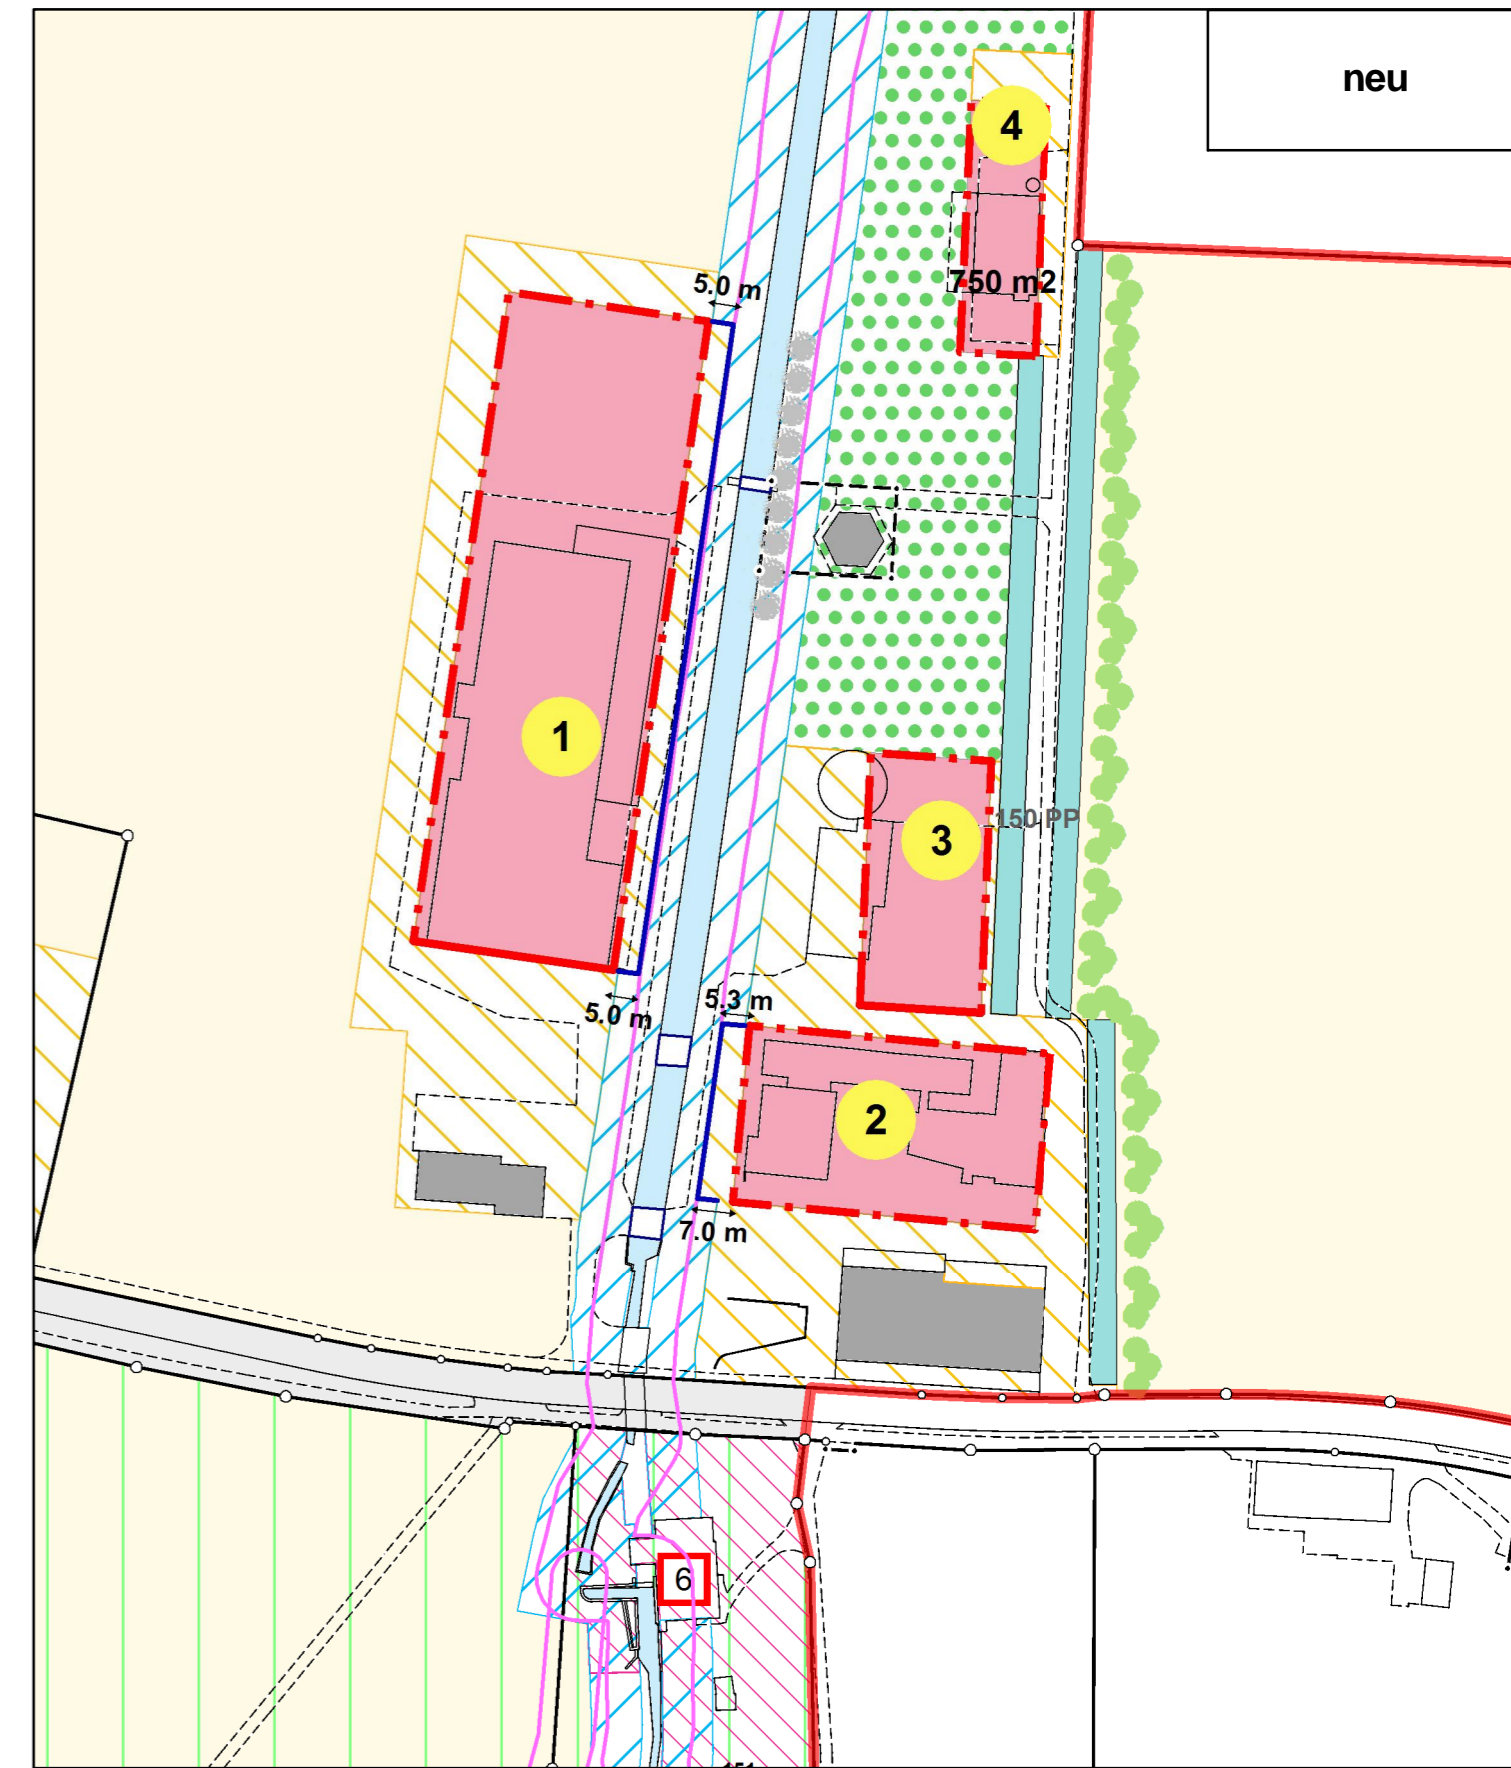

Alberswil

Kanton Luzern

Gemeinde Alberswil

Dorf 4

Tel. 041 980 17 54

6248 Alberswil

gemeindekanzlei@alberswil.ch

Bebauungsplan Agrovision

Anpassung Gewässerraum

Öffentliche Auflage

Stand	Datum	gez.	BURKHALTER DERUNGS AG RAUMENTWICKLUNG LANDSCHAFTSPLANUNG		
Letzte Änderung	7. März 2017	al	Baselstrasse 21 6003 Luzern Telefon 041 267 00 67 info@bdplan.ch		
Eingabe zur Vorprüfung	9. August 2017				
Öffentliche Auflage	2. - 31. Okt. 2017				
Botschaft Gemeindeabstimmung			Druck-Datum	Format	Masstab
Eingabe zur Genehmigung			29. September 2017	30 x 63	1 : 1'500

Legende Bebauungsplan bestehend

Gewässer:

- Theoretischer Gewässerraum Kanton
- Gewässerraum gem. rechtskräftigem Bebauungsplan

Information:

- Baubereich für Neubauten
- Platzbereich um Baugruppen
- Normalbaulinie
- Zwangsbaulinie

N

Legende Bebauungsplan neu

Gewässer:

- Theoretischer Gewässerraum Kanton
- Neuer Gewässerraum im Bebauungsplan

Information:

- Baubereich für Neubauten
- Platzbereich um Baugruppen
- Normalbaulinie
- Zwangsbaulinie

N