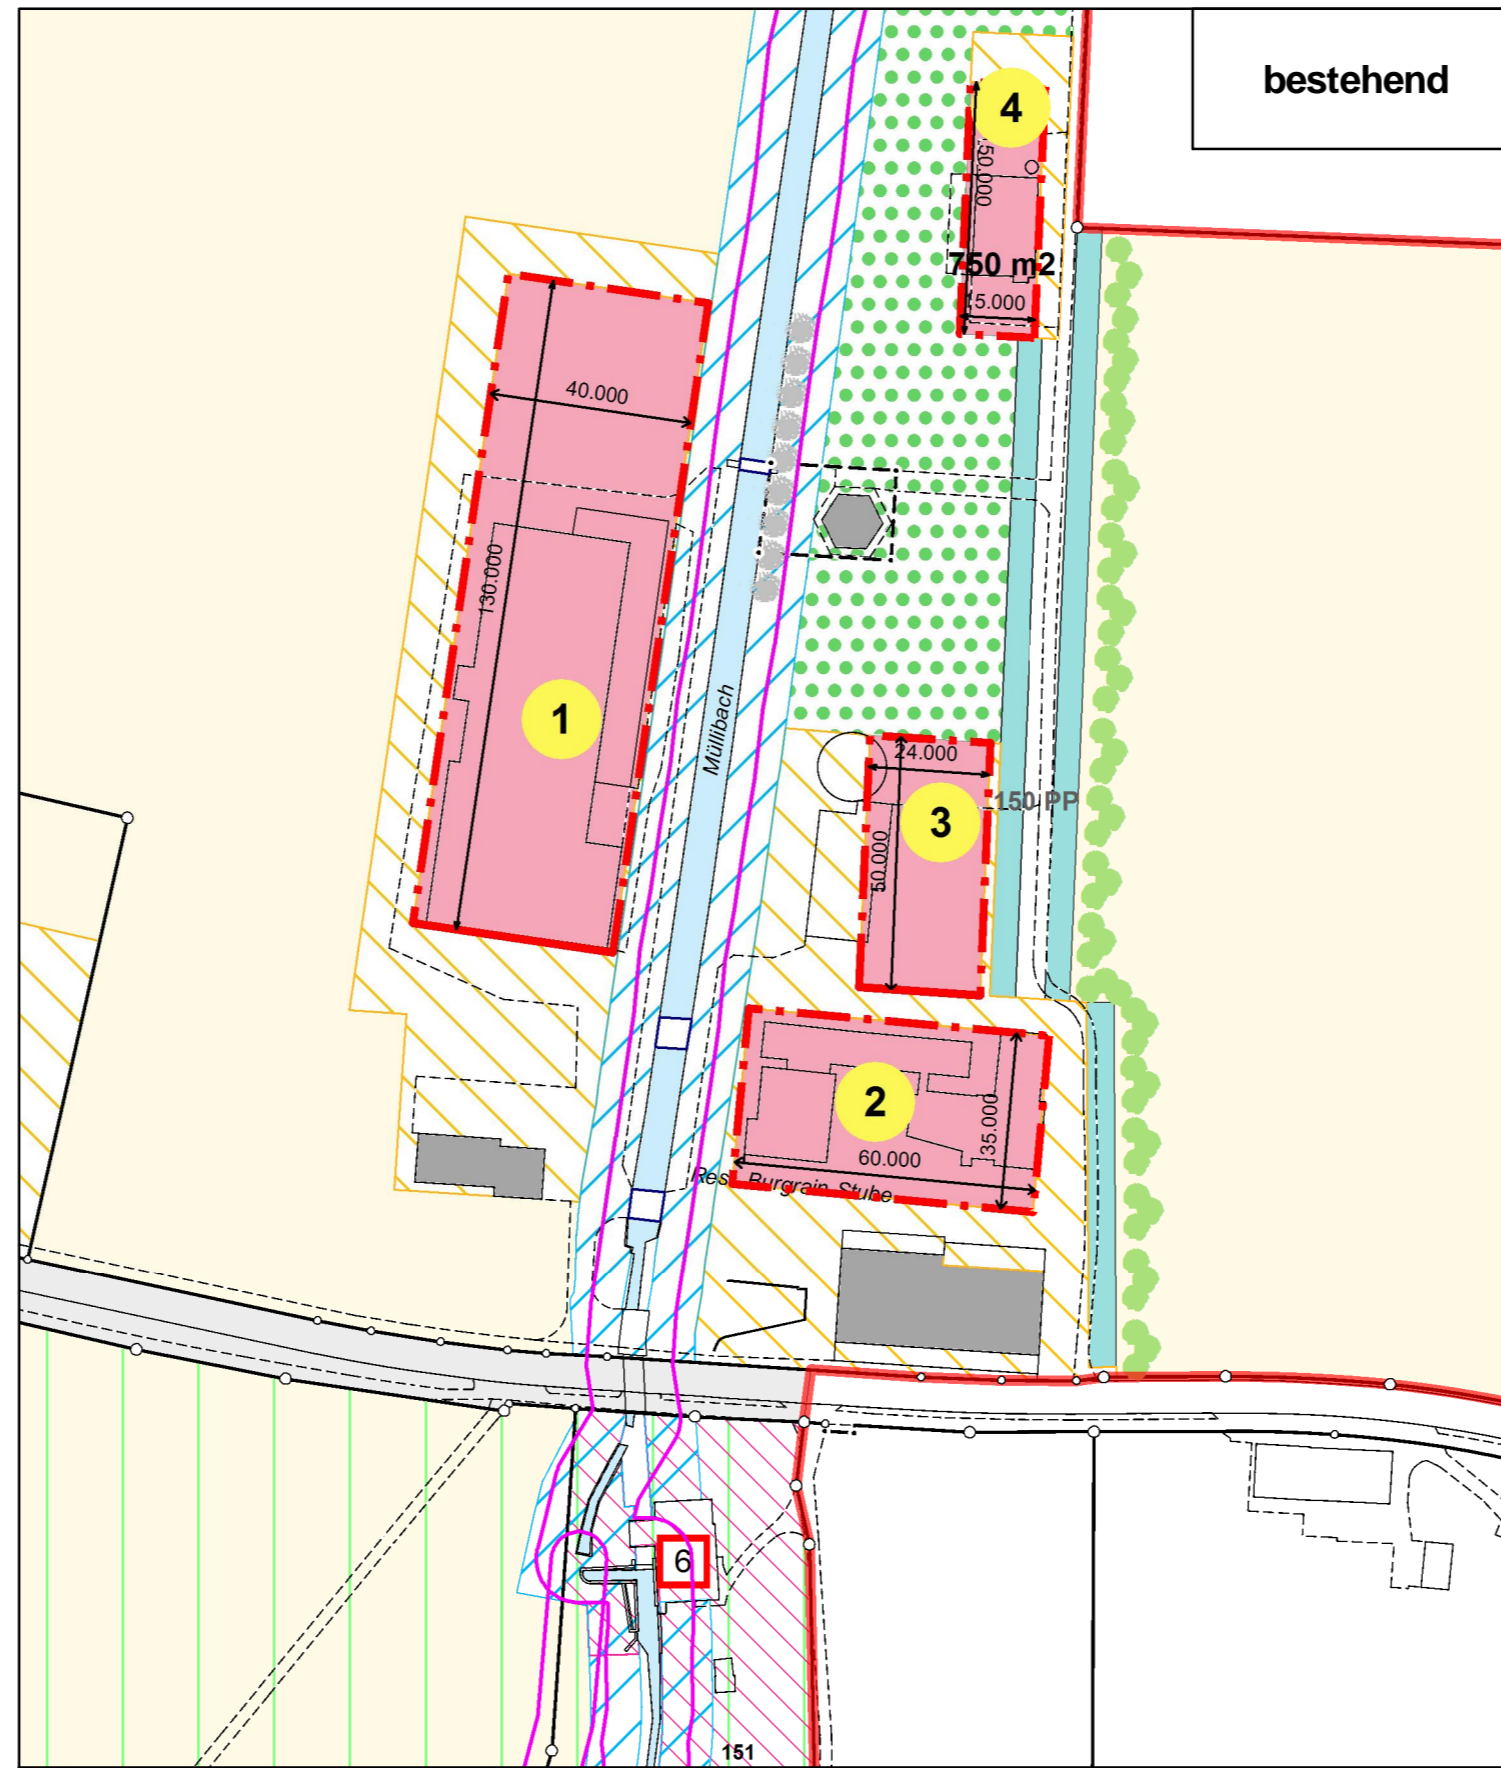

Alberswil

Kanton Luzern

Gemeinde Alberswil

Dorf 4

Tel. 041 980 17 54

6248 Alberswil

gemeindekanzlei@alberswil.ch

Bebauungsplan Agrovision

Anpassung Gewässerraum

Öffentliche Auflage

Stand	Datum	gez.	BURKHALTER DERUNGS AG RAUMENTWICKLUNG LANDSCHAFTSPLANUNG		
Letzte Änderung	7. März 2017	al	Baselstrasse 21 6003 Luzern Telefon 041 267 00 67 info@bdplan.ch		
Eingabe zur Vorprüfung	9. August 2017				
Öffentliche Auflage	2. - 31. Okt. 2017				
Botschaft Gemeindeabstimmung			Druck-Datum	Format	Masstab
Eingabe zur Genehmigung			29. September 2017	30 x 63	1 : 1'500

Legende Bebauungsplan bestehend

Gewässer:

- Theoretischer Gewässerraum Kanton
- Gewässerraum gem. rechtskräftigem Bebauungsplan

Information:

- Baubereich für Neubauten
- Platzbereich um Baugruppen
- Normalbaulinie
- Zwangsbaulinie

N

Legende Bebauungsplan neu

Gewässer:

- Theoretischer Gewässerraum Kanton
- Neuer Gewässerraum im Bebauungsplan

Information:

- Baubereich für Neubauten
- Platzbereich um Baugruppen
- Normalbaulinie
- Zwangsbaulinie

N